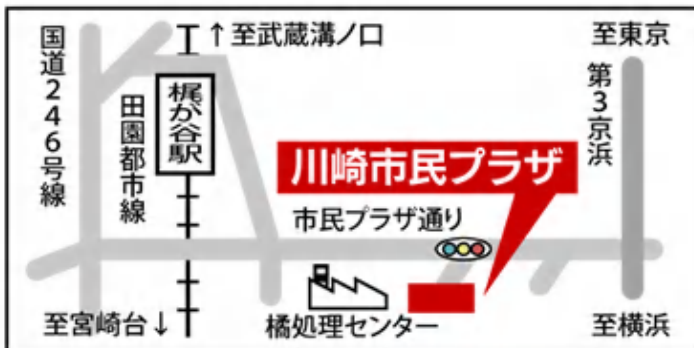

太陽光発電無料展示説明会

太陽光に関心のある方は、一度で良いから見て触って確かめに来て下さい！

ソーラーパネルの取付工事ビデオ上映、ソーラーパネル(実物)の展示、施工事例の紹介
工事期間は？補助金は？売電価格は？発電量は？疑問解消パネルを多数展示！

2011
10/22(土) 23(日)
10:00~17:00

<会場>

財団法人川崎市指定都市記念事業公社
かわさき市民プラザ ふるさとコーナー

<主催>

東横化学株式会社(創業59年)

身近に良いことを広げたい！

環境にはっぴー 家計にはっぴー

太陽光に関心のある方は、一度で良いから見て触って確かめに来て下さい！
ソーラーパネルって、どんな厚さか、どんな重さか、実物で是非お確かめ下さい！