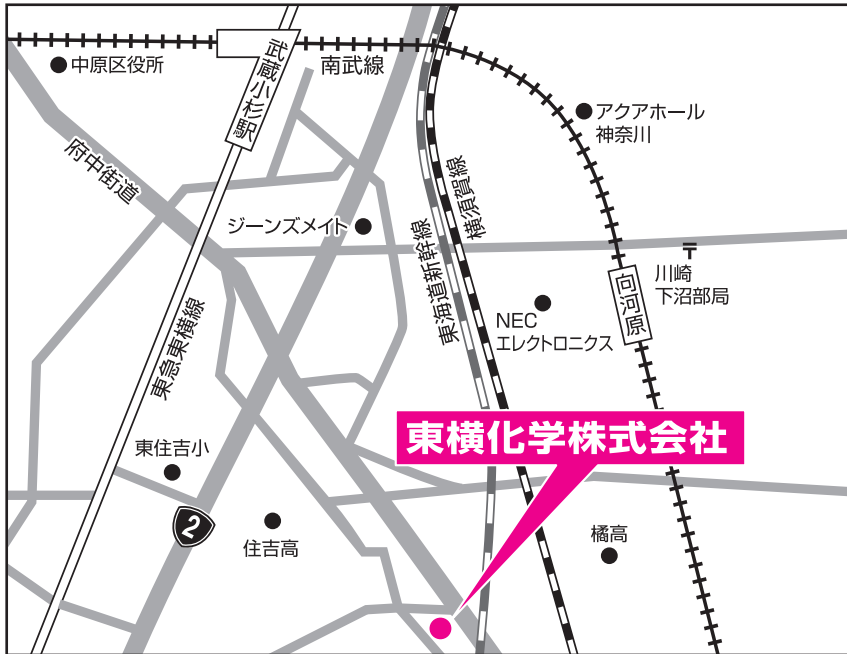

あなたの町のホームドクター

日頃の感謝を込めて!!

秋のECも工場まつり

楽しさいっぱい!! 地球にやさしい生活を
～「環境」「省エネ」はガスにおまかせ～

日程

11月6日・7日
10:00～16:00 10:00～15:00

会場

東横化学 株式会社 本社駐車場

ご来場いただいたお客様!!
先着100名様に素敵なプレゼント

お子様には
**お菓子
プレゼント**

ご成約のお客様には
豪華賞品が当たる

1等

40型
フルハイビジョン
液晶テレビ

2等

3等

PSP iPod nano

主催	東横化学 株式会社	川崎市中原区市ノ坪370	TEL.044-435-5870
	有限会社 あさひや商店	川崎市中原区木月3-26-22	TEL.044-411-4789
	有限会社 大塚燃料店たからや	川崎市高津区坂戸3-9-10	TEL.044-822-2885
協賛	有限会社 佐藤商店	川崎市幸区南加瀬3-25-5	TEL.044-588-3533
	東横ガス 株式会社	川崎市中原区中丸子1280	TEL.044-422-0621
	日栄産業 有限会社	川崎市中原区中丸子546	TEL.044-455-1511
	有限会社 ヤマキ屋商店	川崎市高津区坂戸2-18-1	TEL.044-811-6547

■バスでの来社
川崎駅西口北バスターミナル82番より
・「川31」溝の口行き
・「川32」川崎営業所行き
・「川33」市民ミュージアム行き
市ノ坪本町下車 徒歩1分

協力会社 **NORITZ Rinnai Paloma 大八**